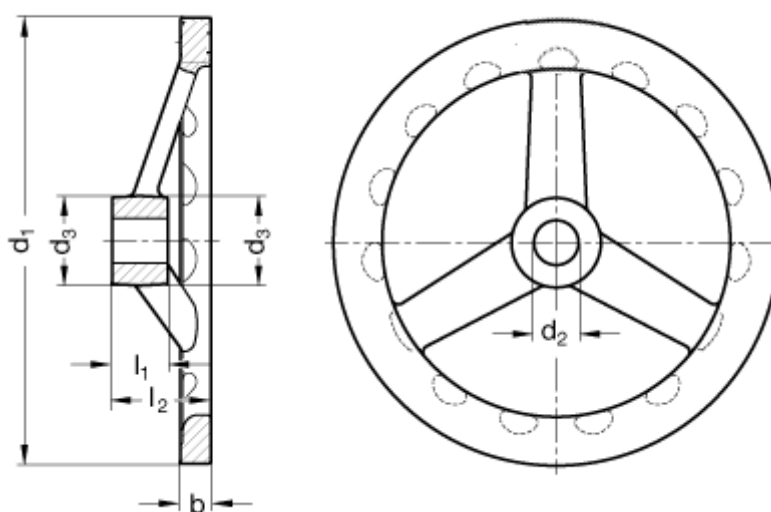

Varenummer: 201056307  
Beskrivelse: E+G Håndhjul  
GN 949-140-K16-A

## Mål

A/F	= 11
Antal eger	= 3
b	= 10
d1	= 140
d2	= 16
d3	= 28
l1	= 18
l2	= 30,5

l3	= 71
----	------